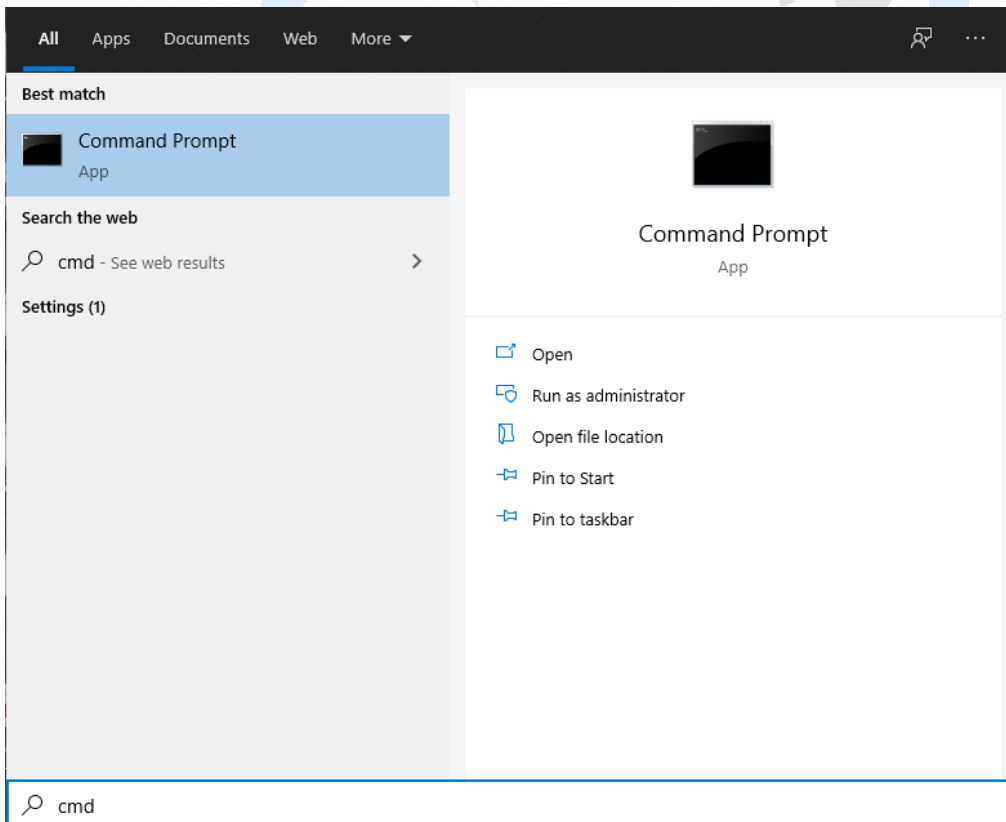

راهنمای استفاده از SSH در ویندوز

۱. بعد از ساختن ماشین محاسباتی خود به ایمیلتان مراجعه کنید.

کاربر عزیز

اطلاعات ماشین های محاسباتی شما به شرح زیر است:

Server Name: Linux Test

Internal IP: 172.20.88.208

External IP: 109.122.252.147

External IP SSH Port: 2208

Username: ubuntu

Password: 8TNSYEdt

ماشین های محاسباتی